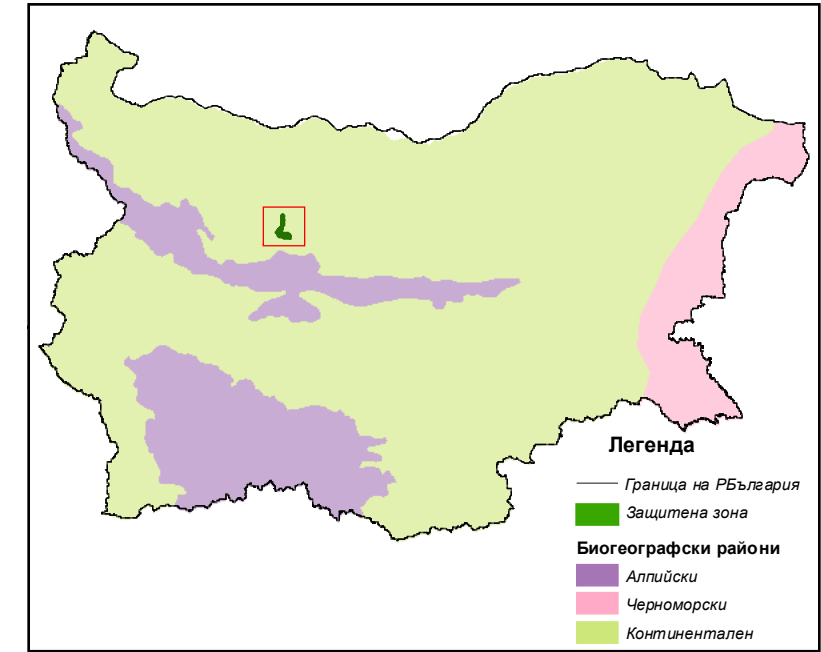

# ЗАЩИТЕНА ЗОНА "БЪЛГАРСКИ ИЗВОР"

М 1:100 000

Наименование:	Български извор
Код:	BG0001036
Площ:	26 189,904 дка
Съгласно:	Директива 92/43/ЕЕС (За хабитатите)
Дата на изготвяне:	11 / 2006 г.

0 750 1 500 3 000 4 500 6 000 Метри