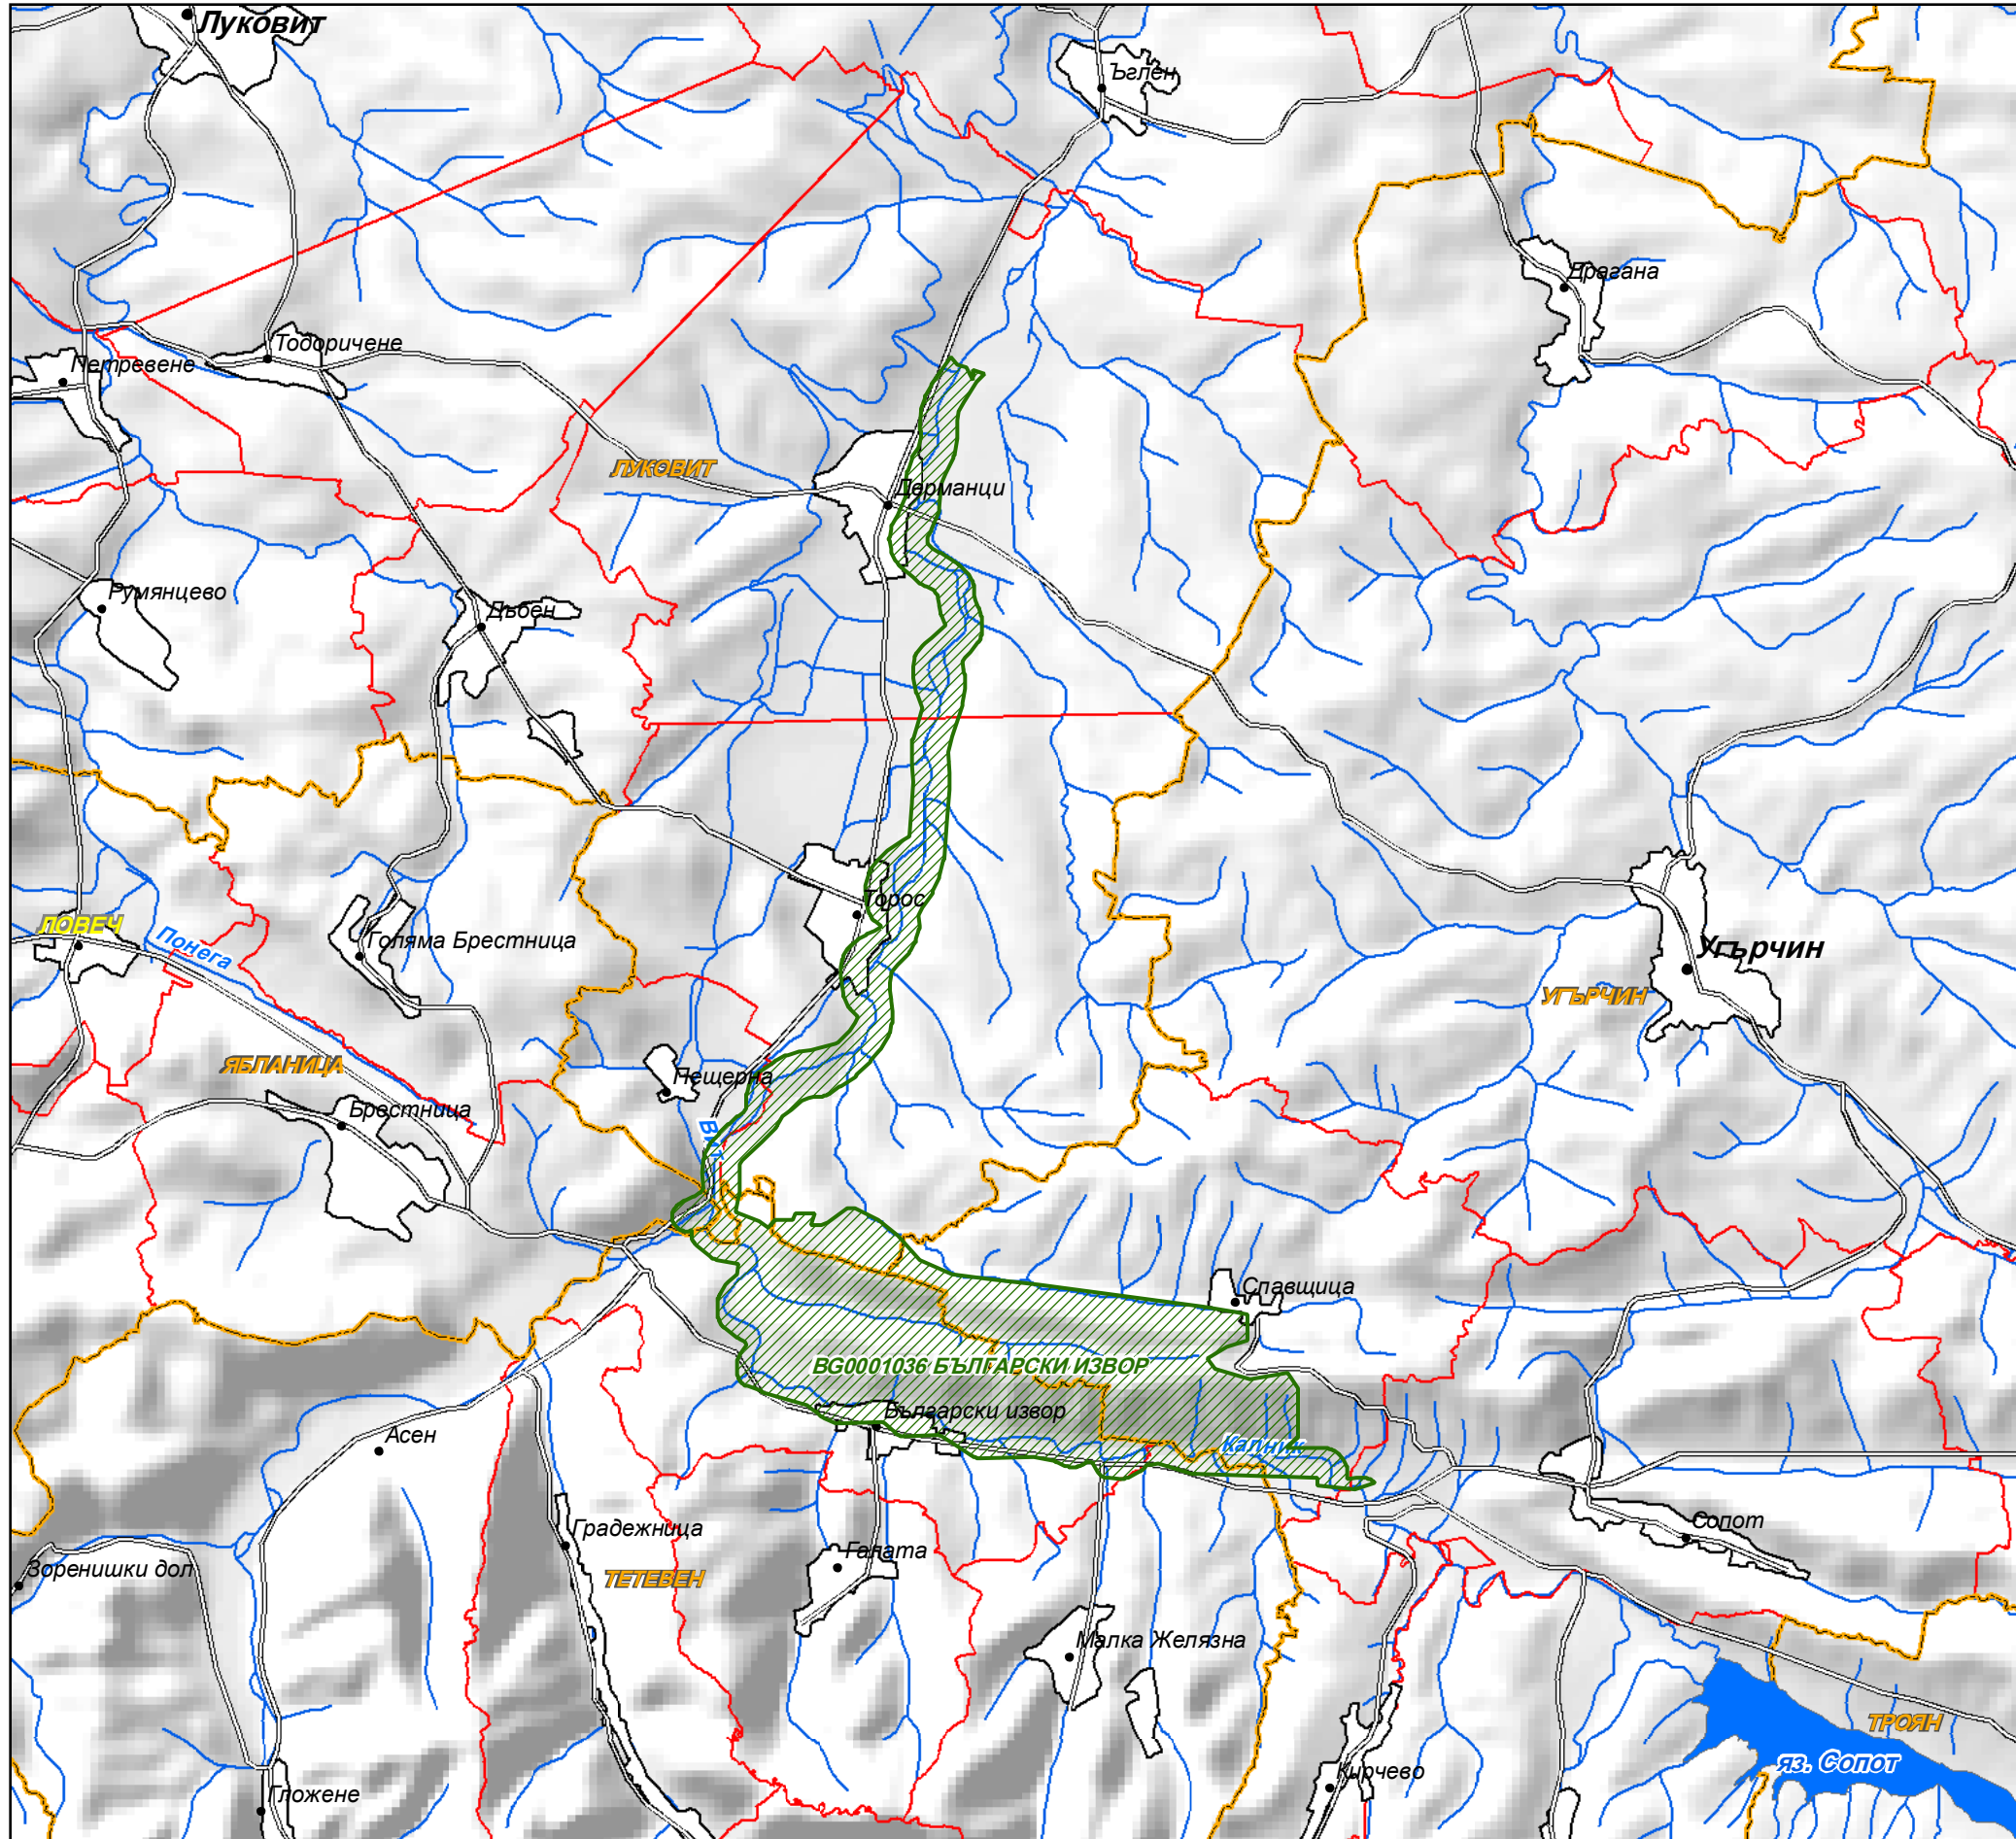

# ЗАЩИТЕНА ЗОНА "БЪЛГАРСКИ ИЗВОР"

М 1:100 000

Наименование:	Български извор
Код:	BG0001036
Площ:	26 189,904 дка
Съгласно:	Директива 92/43/ЕЕС (За хабитатите)
Дата на изготвяне:	11 / 2006 г.

0 750 1 500 3 000 4 500 6 000 Метри