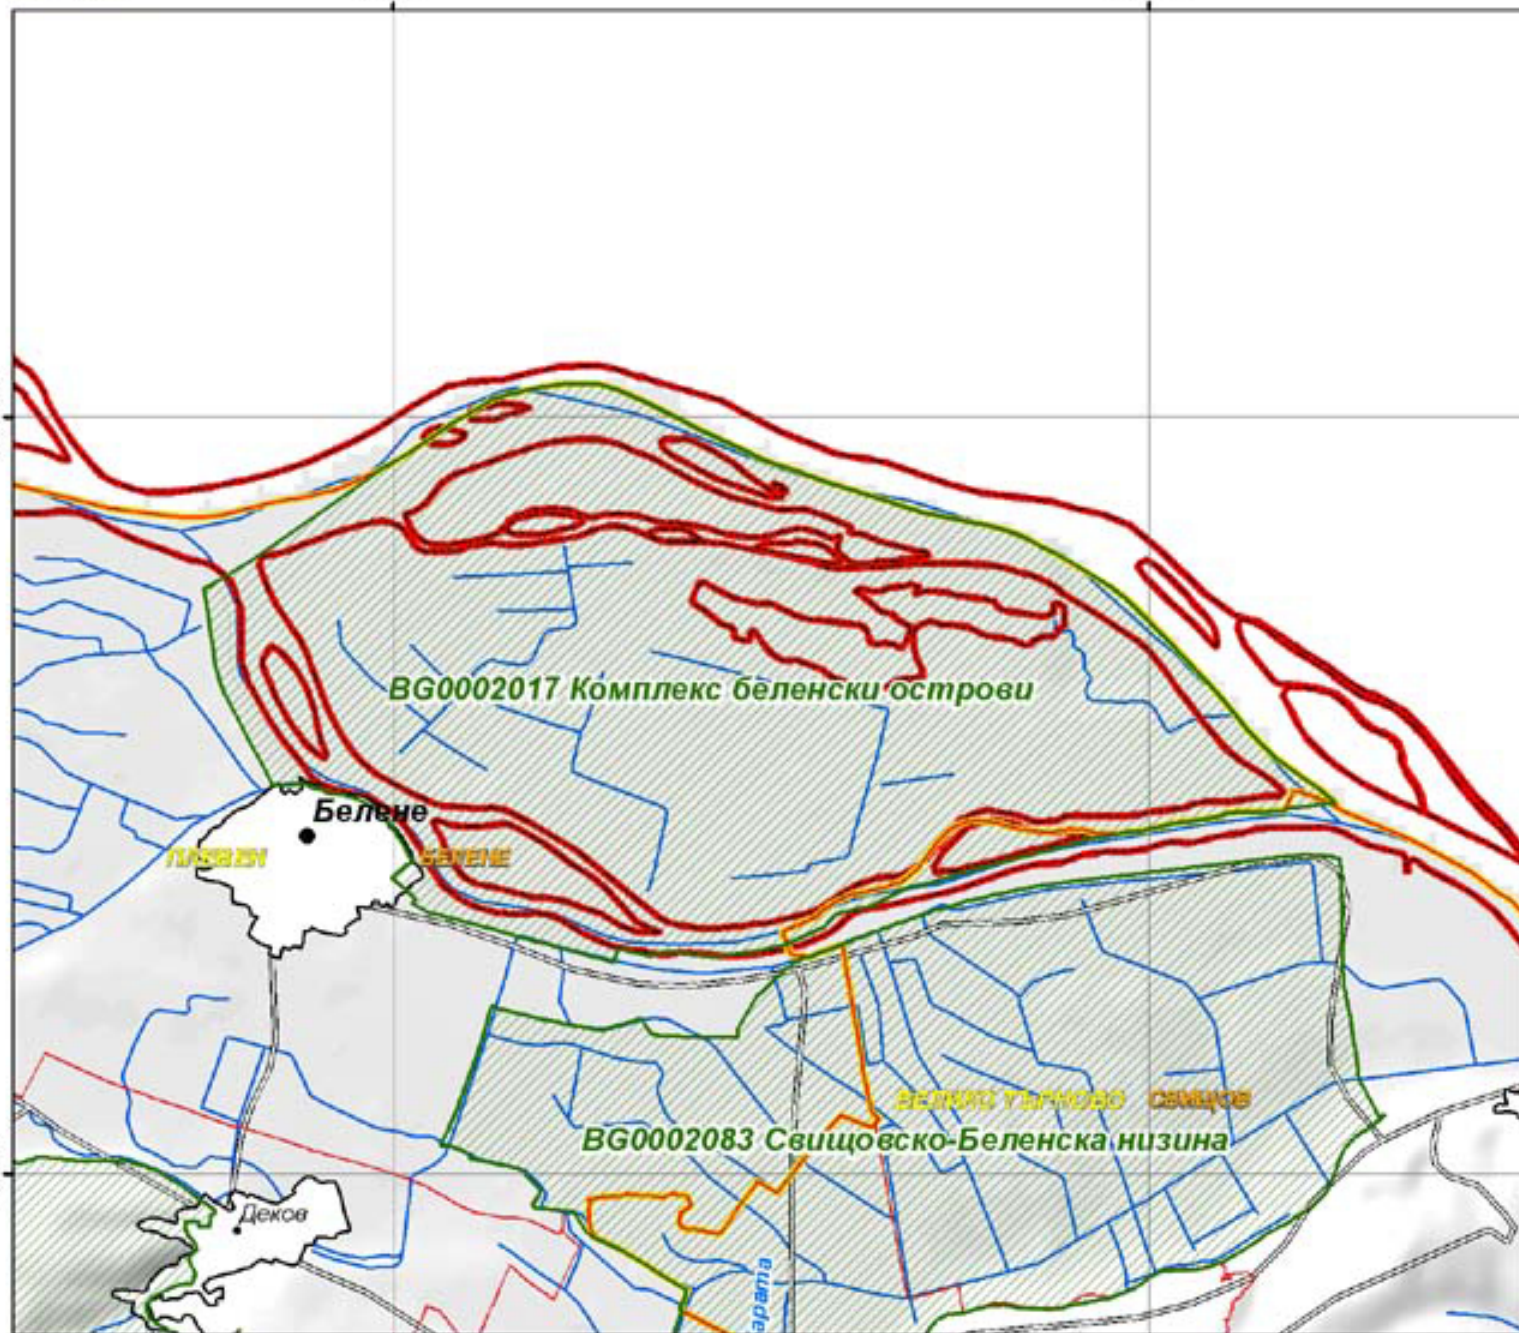

# ЗАЩИТЕНА ЗОНА "КОМПЛЕКС БЕЛЕНСКИ ОСТРОВИ"

350000

360000

1:100 000

4840000

4840000

4830000

4830000

**Легенда**

⊙	СТОЛИЦА	—	Землищна граница
●	Областен център	—	Пътна мрежа
●	Общински център	□	Урбанизирана зона на населено място
•	Градове	■	Воден обект
•	Села	▨	Защитена зона
—	Държавна граница	ИПРМАХ	Име на област
—	Областна граница	БАУКСКО	Име на община
—	Общинска граница		

Наименование:	Комплекс беленски острови
Код:	BG0002017
ОВМ код:	BG017
Площ:	68970.3 дка
Съгласно:	Директива 79/409/ЕЕС
Актуалност на данните:	(За спазване на дивите птици) 10/2005
Дата на изготвяне:	06/2006
Проекция на данните:	WGS 1984 UTM Zone 35N