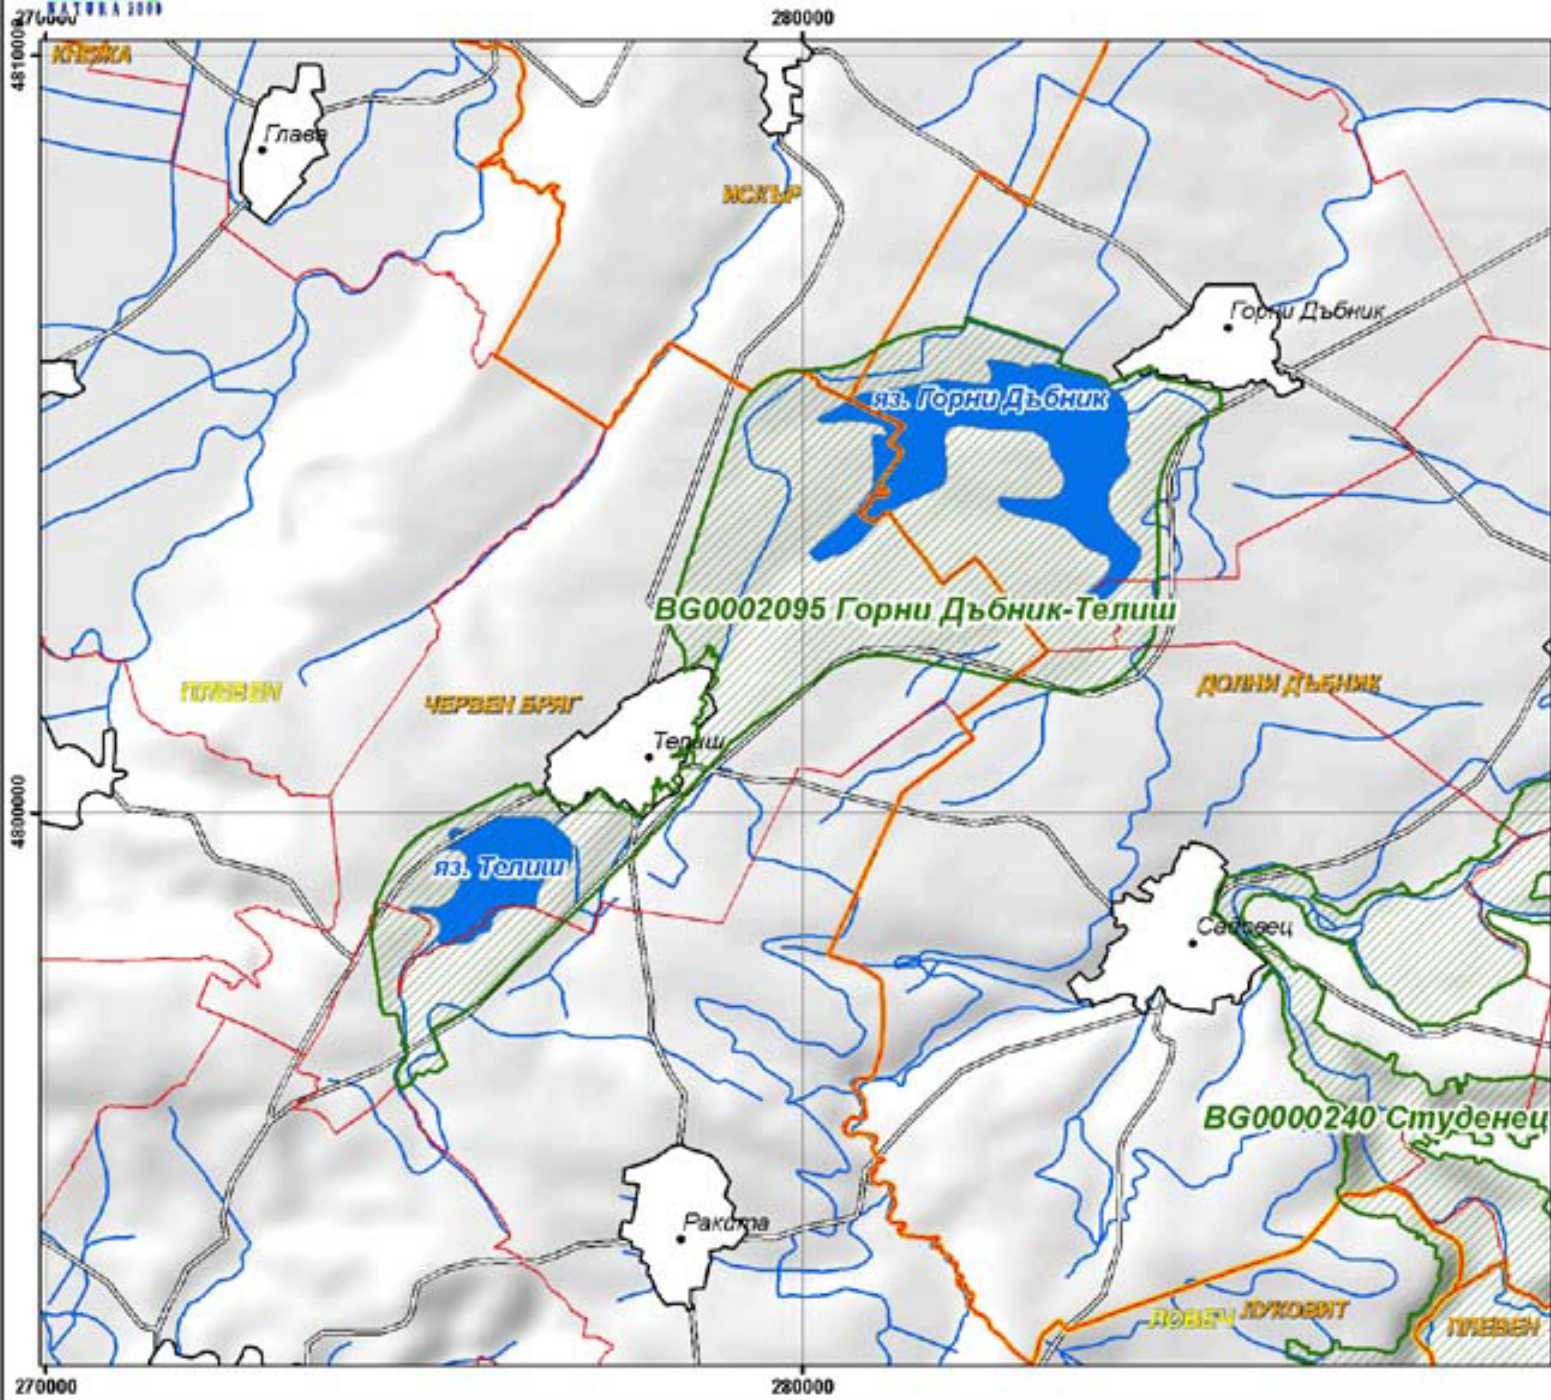

# ЗАЩИТЕНА ЗОНА "ГОРНИ ДЪБНИК-ТЕЛИШ"

1:100 000

**Легенда**

⊙	СТОЛИЦА	—	Землищна граница
●	Областен център	—	Пътна мрежа
●	Общински център	□	Урбанизирана зона на населено място
•	Градове	■	Воден обект
•	Села	▨	Защитена зона
—	Държавна граница	ТЕРИТ	Име на област
—	Областна граница	ОУИ	Име на община
—	Общинска граница		

Наименование:	Горни Дъбник-Телиш
Код:	BG0002095
ОВМ код:	BG095
Площ:	33983.4 дка
Съгласно:	Директива 79/409/ЕЕС
Актуалност на данните:	(За спазване на дивните птици)
	10/2005
Дата на изготвяне:	05/2006
Проекция на данните:	WGS 1984 UTM Zone 35N