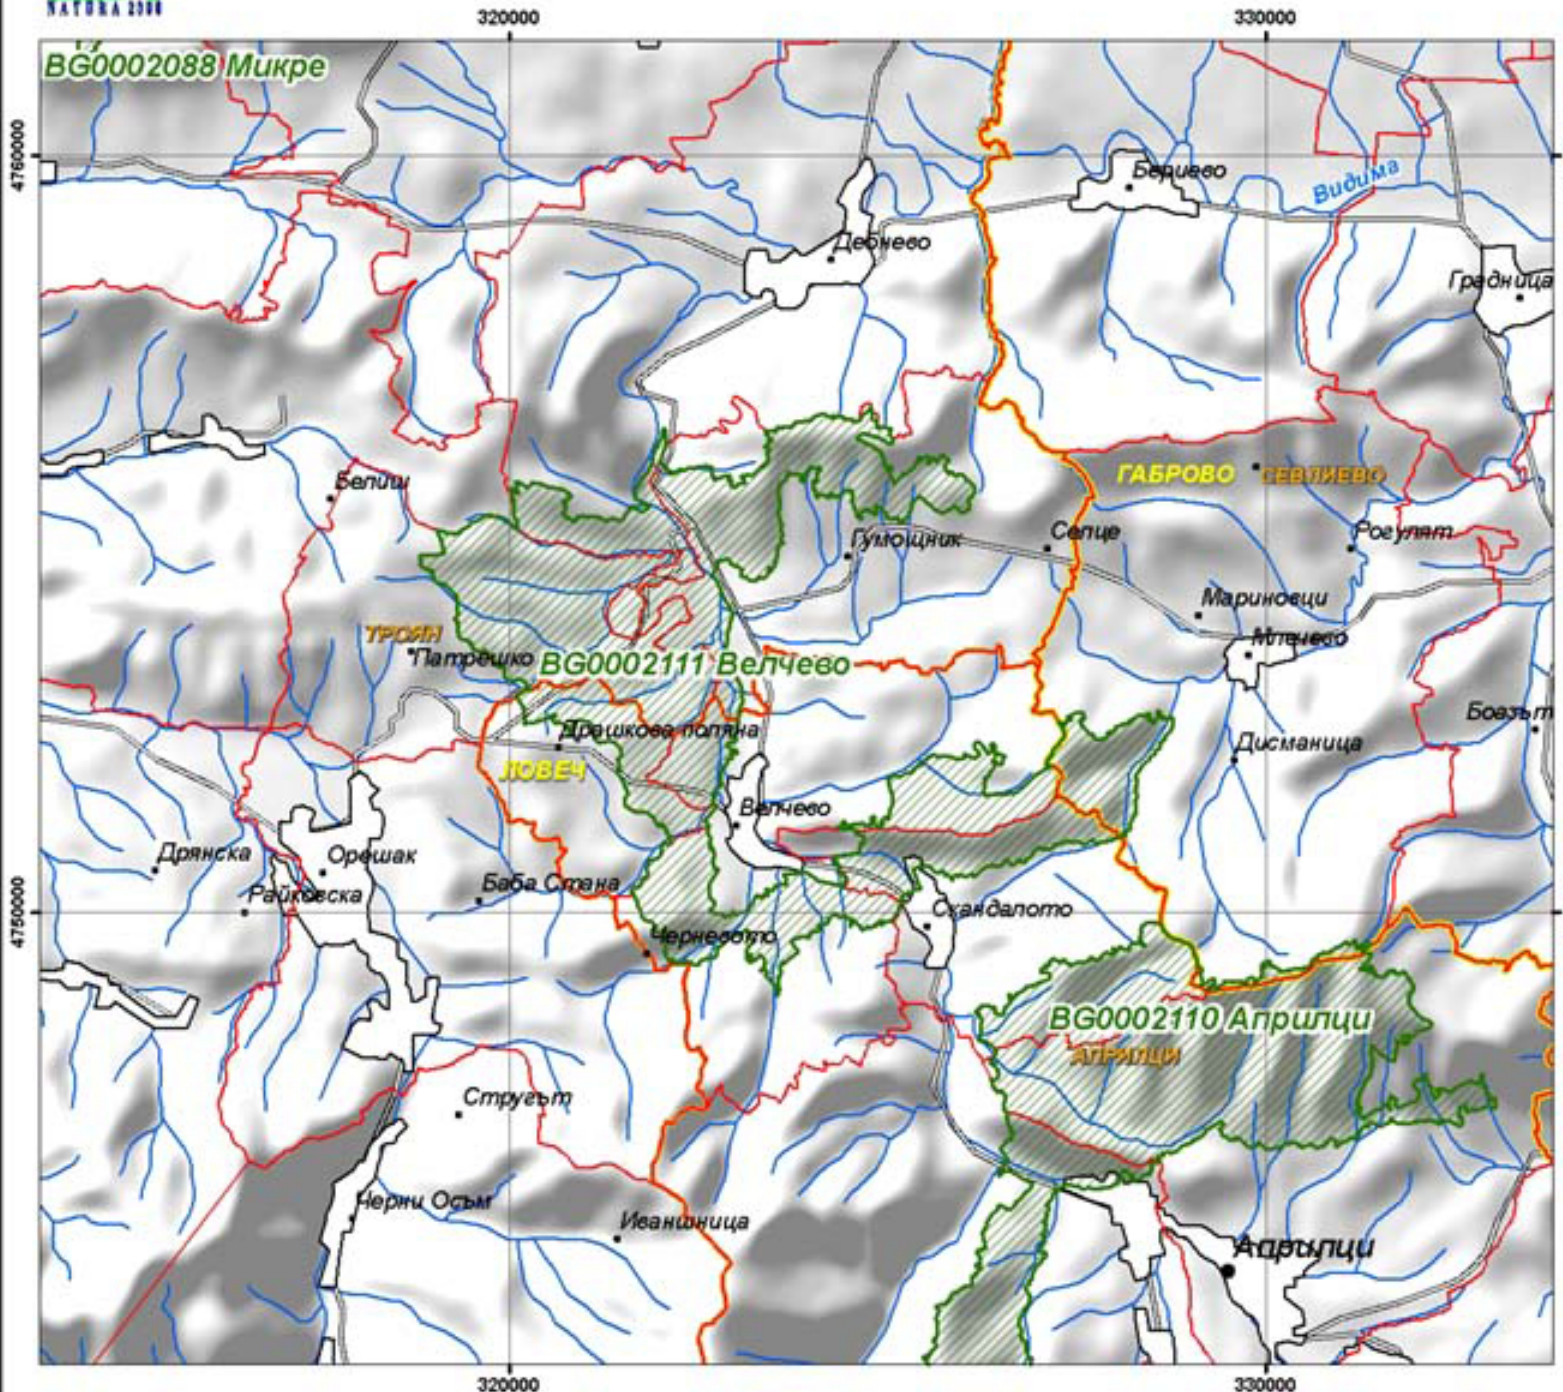

ЗАЩИТЕНА ЗОНА "ВЕЛЧЕВО"

1:100 000

Легенда

⊙	СТОЛИЦА	—	Землищна граница
●	Областен център	—	Пътна мрежа
●	Общински център	□	Урбанизирана зона на населено място
●	Градове	■	Воден обект
●	Села	▨	Защитена зона
—	Държава граница	ИМЕНА	Име на област
—	Областна граница	ОБЩИНИ	Име на община
—	Общинска граница		

Наименование:	Велчево
Код:	BG0002111
ОВМ код:	BG111
Площ:	23102.5 дка
Съгласно:	Директива 79/409/ЕЕС
Актуалност на данните:	(За спазване на дивите птици) 10/2005
Дата на изготвяне:	06/2006
Проекция на данните:	WGS 1984 UTM Zone 35N